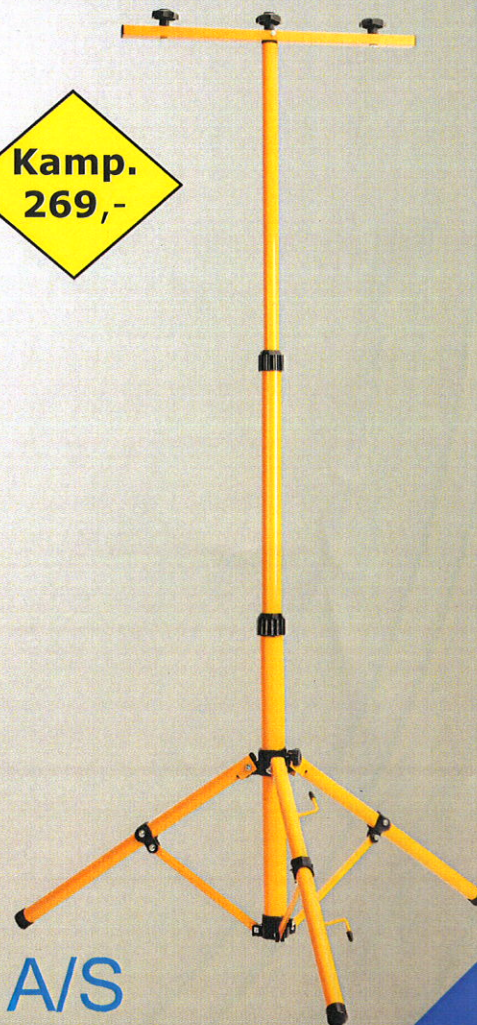

ProfTool

NYHED NYHED NYHED BATO HØJKVALITETS LAMPER MED SUPER KØLING I ALU HUS OG MED 5M KABEL OG STIK SÅ ER DER SKARPT LYS FRA BATO PÅ SUPER LAMPE MED LUMEN FRA 4000-40000

BATO LED Projektør 50W lampe 4000 Lumen.
IP65 5m kabel F3G1,0 med jordstik

BaTo 65201

BATO LED Projektør 500W lampe 40000 Lumen.
IP65 5m kabel F3G1,5 med jordstik

BaTo 65206

Brutto
449,-
**Kamp.
229,-**

Brutto
3299,-
**Kamp.
1699,-**

BATO LED Projektør 100W lampe 8300 Lumen.
IP65 5m kabel F3G1,5 med jordstik

BaTo 65203

Brutto
849,-
**Kamp.
429,-**

BATO Lampestativ med 3 ben
for disse lamper 65201 - 65203.

BaTo 65199

Brutto
529,-
**Kamp.
269,-**

BATO LED Projektør 200W lampe 16000 Lumen.
IP65 5m kabel F3G1,5 med jordstik

BaTo 65204

Brutto
1399,-
**Kamp.
699,-**

SNEHOLT & NILSEN A/S

VÆRKTØJ MASKINER ENGROS DJ TOOL

Ådalen 9 • DK-4600 Køge • Tel. +45 46154600

<http://www.sneholt-nilsen.dk> • e-mail: sneholt@sneholt-nilsen.dk

SLUT DATO: 31-03-2022