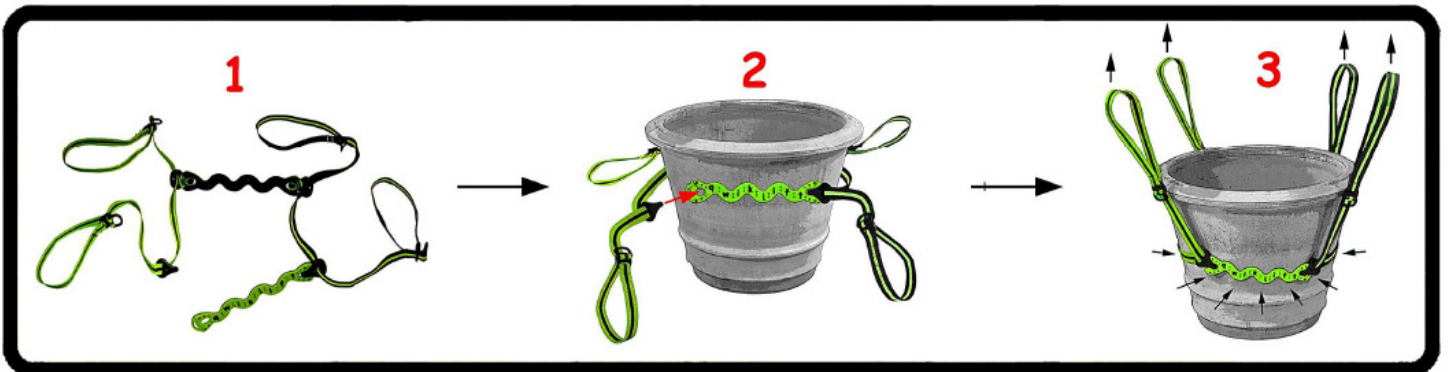

Have & Livsstil ApS

Qwiklift

- Brug den til potter, flyttekasser, sandsække med meget mere (op til 70 kg)
- Spar på ryggen, du skal ikke løfte og bukke dig samtidig
- Fordeler vægten perfekt på alle fire stropper
- Løftestroppen lægges enten på siden eller under genstanden der skal løftes, hvilket gør den meget anvendelig, også til uhåndterbare produkter.