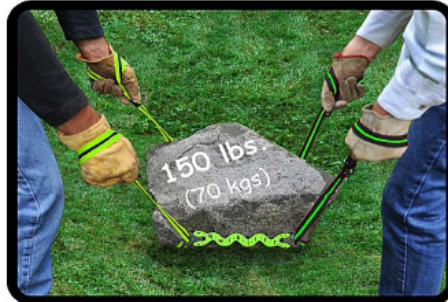

Have & Livsstil ApS

Qwiklift

- Brug den til potter, flyttekasser, sandsække med meget mere (op til 70 kg)
- Spar på ryggen, du skal ikke løfte og bukke dig samtidig
- Fordeler vægten perfekt på alle fire stropper
- Løftestroppen lægges enten på siden eller under genstanden der skal løftes, hvilket gør den meget anvendelig, også til uhåndterbare produkter.