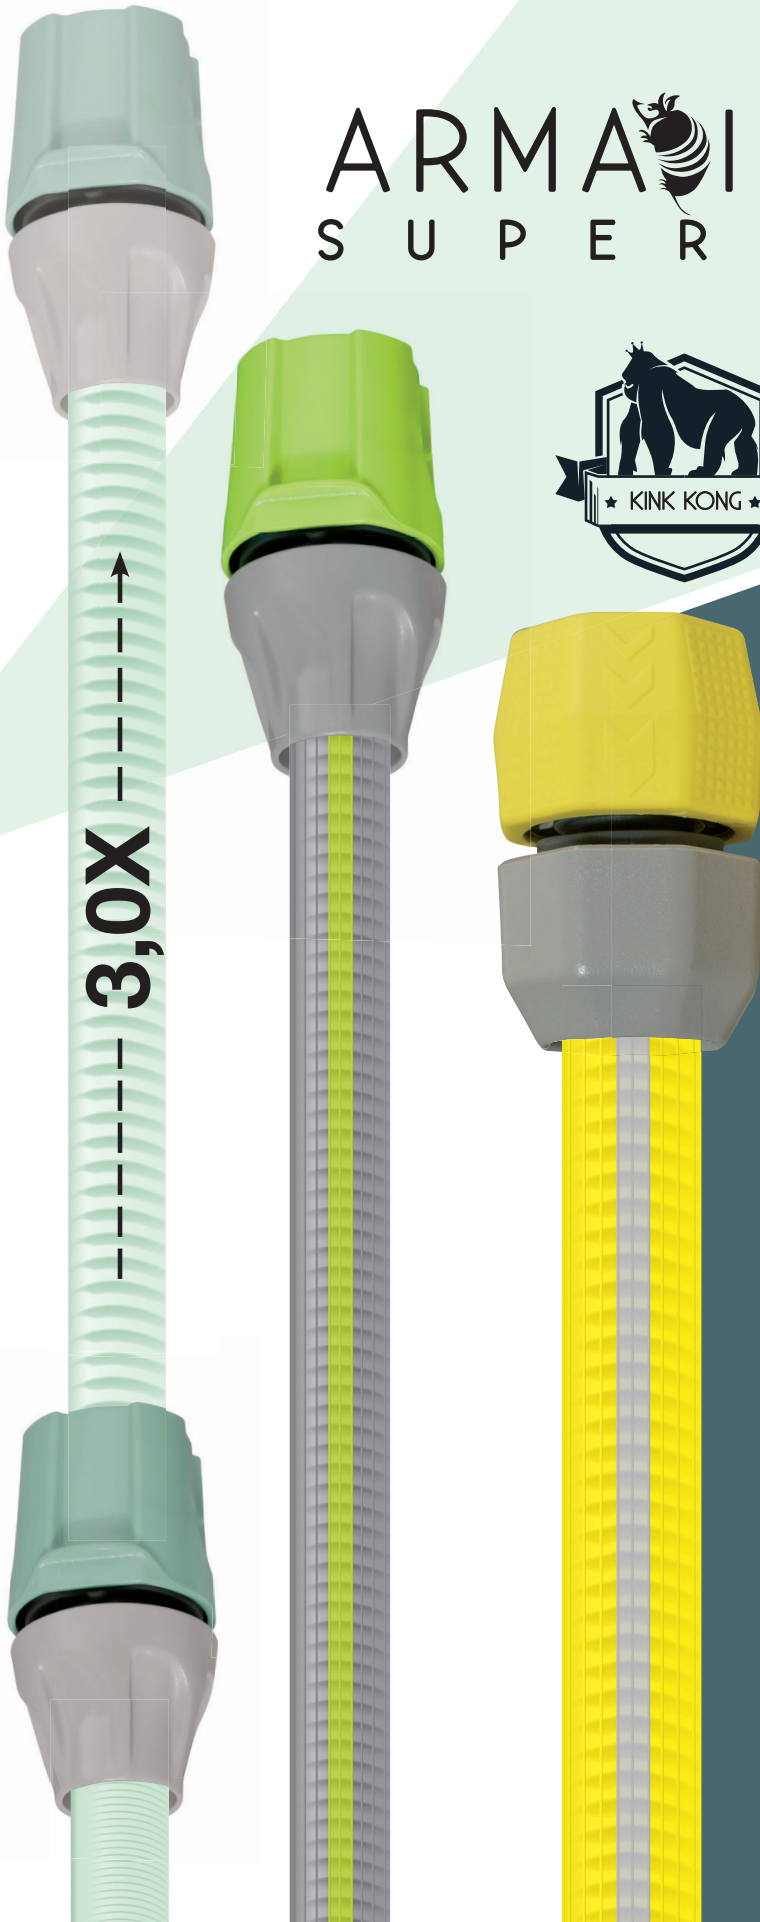

### Ekspanderende slanger

Magic Soft Sm@rt 1/2"

Magic Soft 5/8"