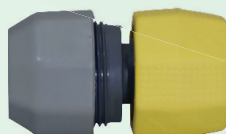

## Quick Koblinger

Kompatible med MAGIC SOFT & ARMADILLO

**Kobling**  
 Made in Italy  
 Patenteret system  
 Høj kvalitet

**Forlænger / reparations sæt**  
 Made in Italy

**Vandingsdyse**  
 6 funktioner  
 Made in Italy