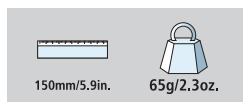

Hylstre

Hylstrene, der er specielt udviklet til FELCO værktøjer, er en meget praktisk måde at opbevare sit værktøj inden for rækkevidde på.

FELCO 910

Læder - Med bæltestrop og -clips

Hylster i ægte læder med bæltestrop og -clips.

Made in USA

FELCO 912

Læder - Med bælteclips

Hylster i ægte læder med bælteclips.

Made in USA

FELCO 913

I kunstlæder - Med bæltestrop

Hylster til beskæresaks i kunstlæder med bæltestrop.

Made in USA